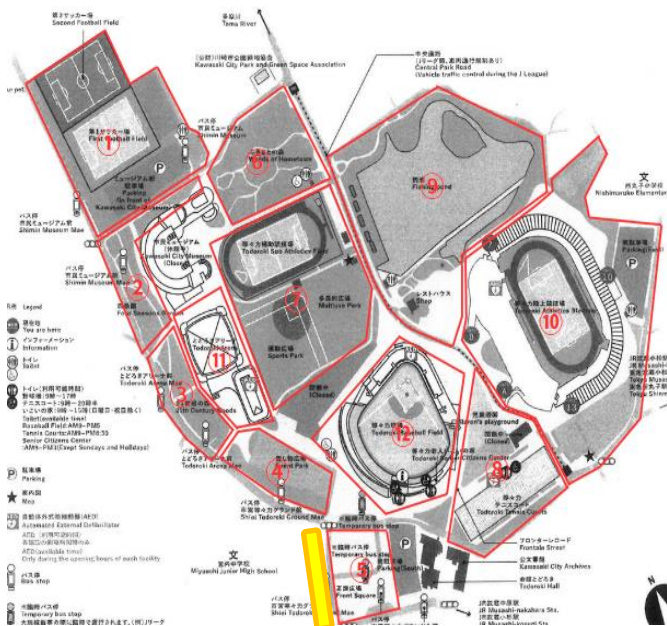

等々力緑地 植栽作業のお知らせ

日頃より、等々力緑地をご利用いただきましてありがとうございます。
 等々力緑地において、下記の日程で植栽作業を実施いたします。
 ご近隣の皆様やご利用いただく皆様にはご不便・ご迷惑をお掛けいたしますが、安全に十分配慮して実施いたしますので、何卒ご理解の程、よろしくお願い申し上げます。

1. 作業日時と作業内容

2024年 11月21日(木)～22日(金) 8:30～16:30
 ⑩宮内中学校隣地緑地＝剪定

※なお、天候の状況等により延期となる場合がございます。
 ※作業エリアは前後する場合、変更となる場合がございます。
 ※作業中は、エリアを通行止めとさせて頂く場合がございます。
 ※作業時は病害虫防除の実施をする場合がございます。

2. 作業場所

●作業エリア

●宮内中学校隣地緑地＝剪定について